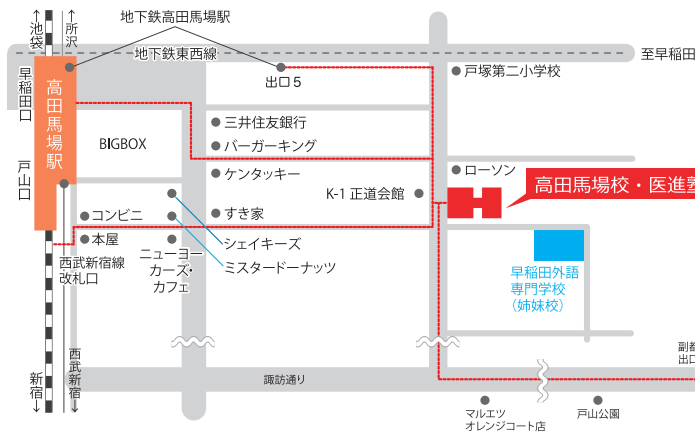

お申込みについて

● 受講料

入会金：不要／各講座：2,000円

*3月20日までにご入学くださった方は、春期講習の全講座を無料で受講できます。

● お申込み方法

下記の「春期講習申込書」に必要事項をご記入の上、受講料を添えて受付にご提出ください。

- 高田馬場校 受付時間：午前9時～午後5時（日曜・祝日も受け付けます。）
- FAXでのお申込みも可能です。（FAX 03-3205-1944）
- 銀行振込をご希望の場合は、下記の口座にお振り込みください。

（銀行手数料のご負担をお願いします。）

振込み名は、必ず「受講される本人のお名前」でお願いいたします。いずれも口座名は「早稲田ゼミナール」です。

○みずほ銀行	江戸川橋支店	普通	No.757441
○三菱東京UFJ銀行	高田馬場支店	普通	No.4478712
○三井住友銀行	高田馬場支店	普通	No.1600077

学校法人 湖南学園 早稲田ゼミナール 高田馬場校

☎ 0120-4103-86

http://www.wasedazemi.ac.jp

〒169-0075 東京都新宿区高田馬場1-24-13

TEL：03-3205-1621 FAX：03-3205-1944

E-mail：info@wasedazemi.ac.jp

- JR山手線・西武新宿線・東京メトロ東西線「高田馬場」駅 徒歩3分
- 東京メトロ副都心線「西早稲田」駅 徒歩10分

*以下に必要事項をご記入ください。

切り取り線

春期講習申込書

学校法人 湖南学園 早稲田ゼミナール

ふりがな						氏名	ふりがな			
氏名						男・女	保護者氏名			
住所	□□□-□□□□					電話				
講座番号	①	②	③	④	⑤	受講料	立	高校 (新高3・高卒)	扱い	
	⑥	⑦	⑧	⑨	⑩		2,000円 × □ 講座	受領印		受付日
							合計	円